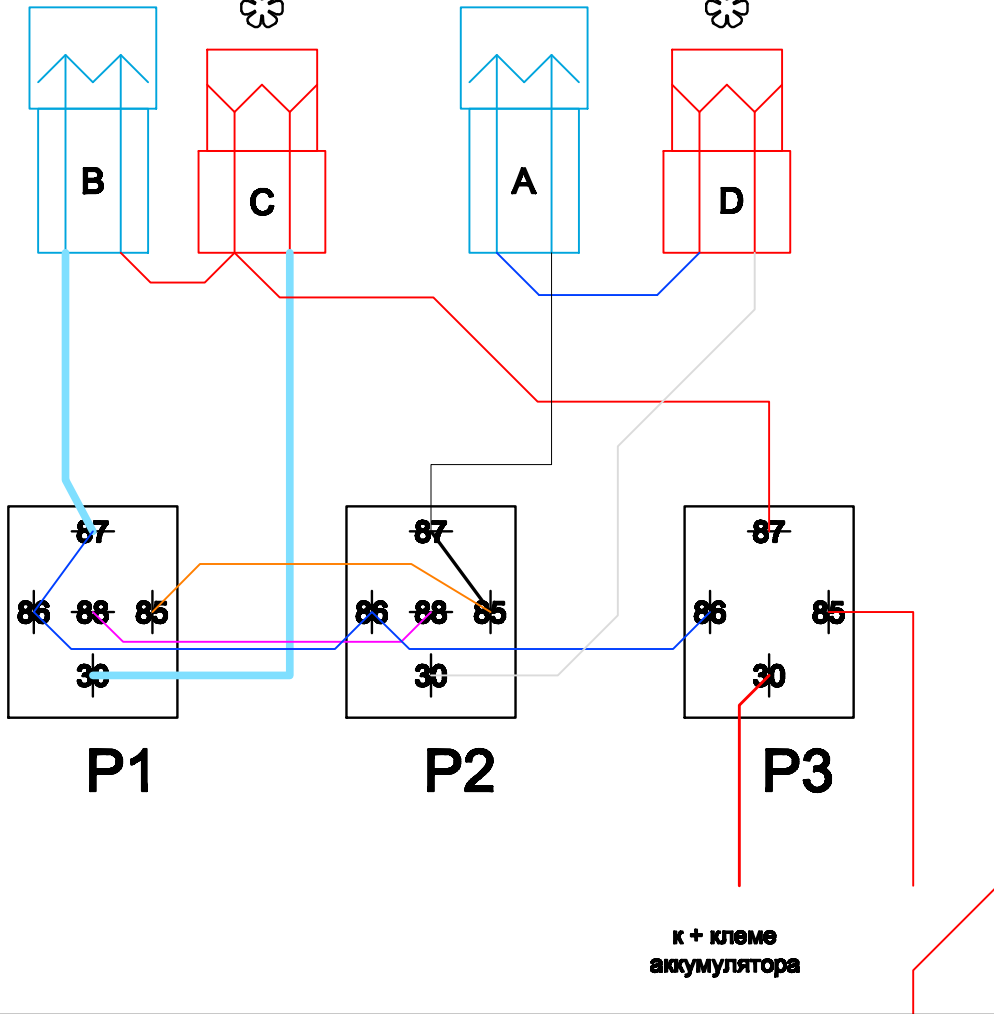

к розетке
левого по ходу
вентилятора

к штепсело
левого по ходу
вентилятора

к розетке
правого по ходу
вентилятора

к штепсело
правого по ходу
вентилятора

к + клемме
аккумулятора